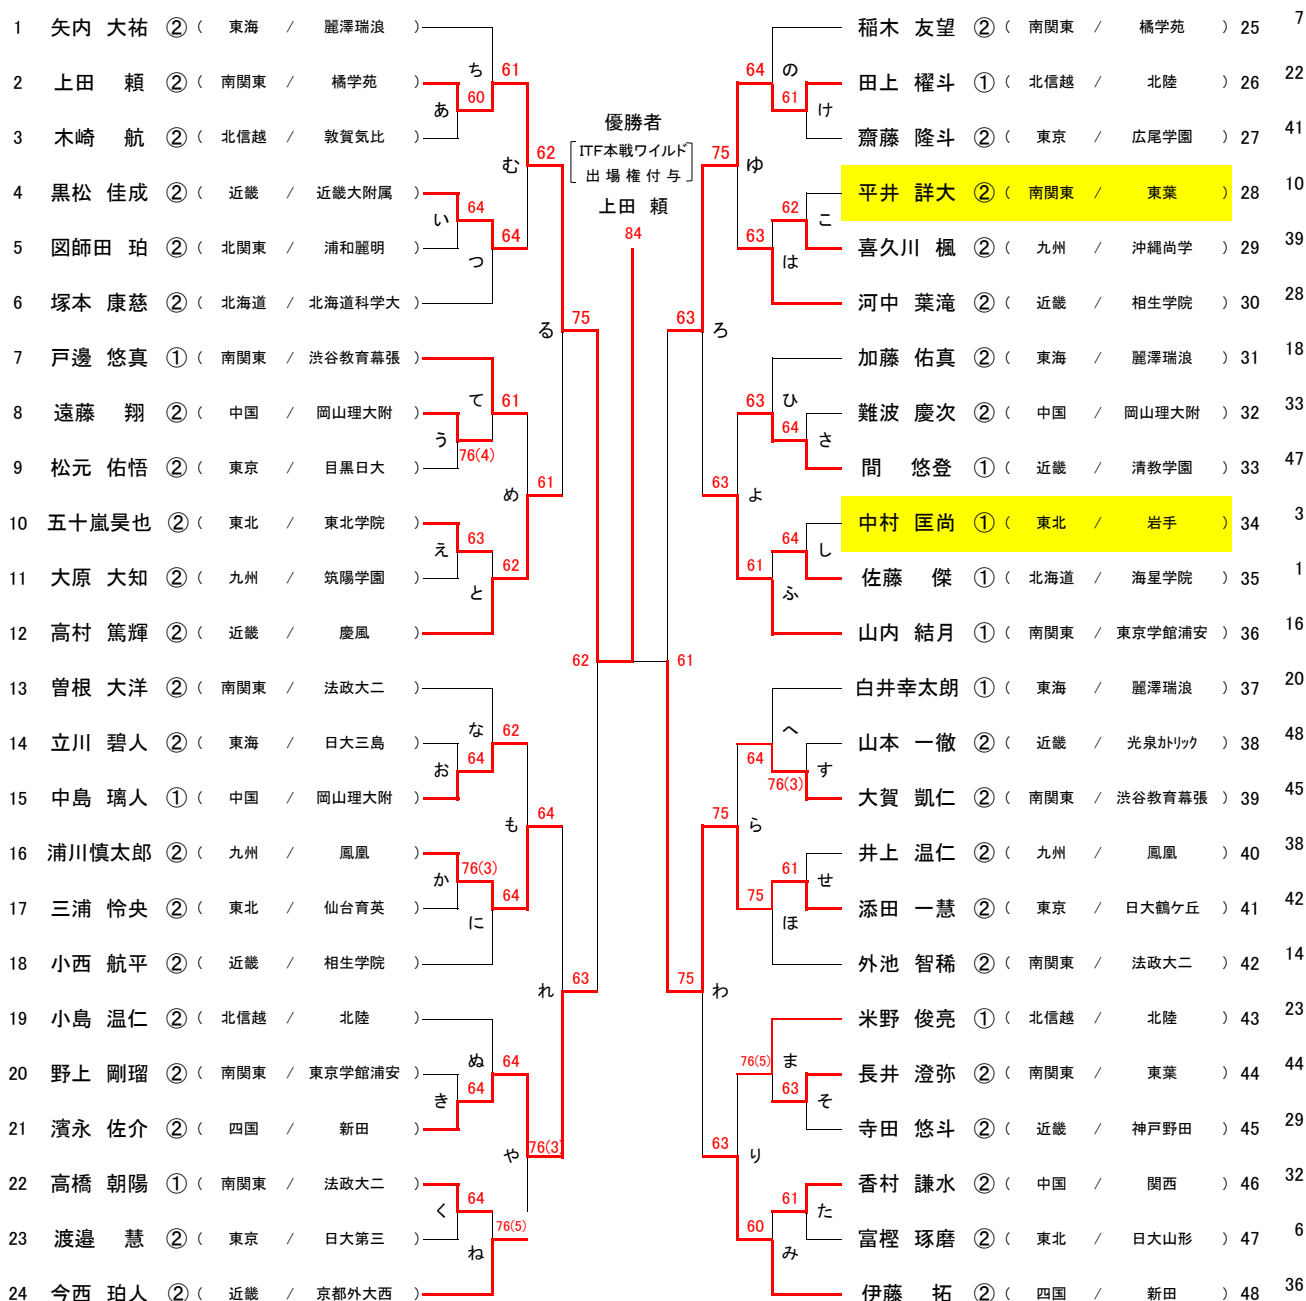

# 令和6年 全国私立高等学校テニス選手権

## 男子シングルス

令和6年 1月21~22日  
神戸総合運動公園

### <Aシード選手>

- A 稲木 友望 ② ( 南関東 / 橋学苑 )
- A 矢内 大祐 ② ( 東海 / 麗澤瑞浪 )
- A 今西 珀人 ② ( 近畿 / 京都外大西 )
- A 伊藤 拓 ② ( 四国 / 新田 )

### <補欠選手>

- 補 大館 一輝 ② ( 東京 / 日大第三 )
- 補 内田 弘心 ② ( 北関東 / 浦和麗明 )
- 補 横山 海翔 ② ( 東京 / 日大第三 )
- 補 黒田 溪太 ① ( 東京 / 成蹊 )
- 補 手塚 剛 ② ( 南関東 / 慶應湘南藤沢 )
- 補 吉田 琳 ② ( 南関東 / 法政大二 )