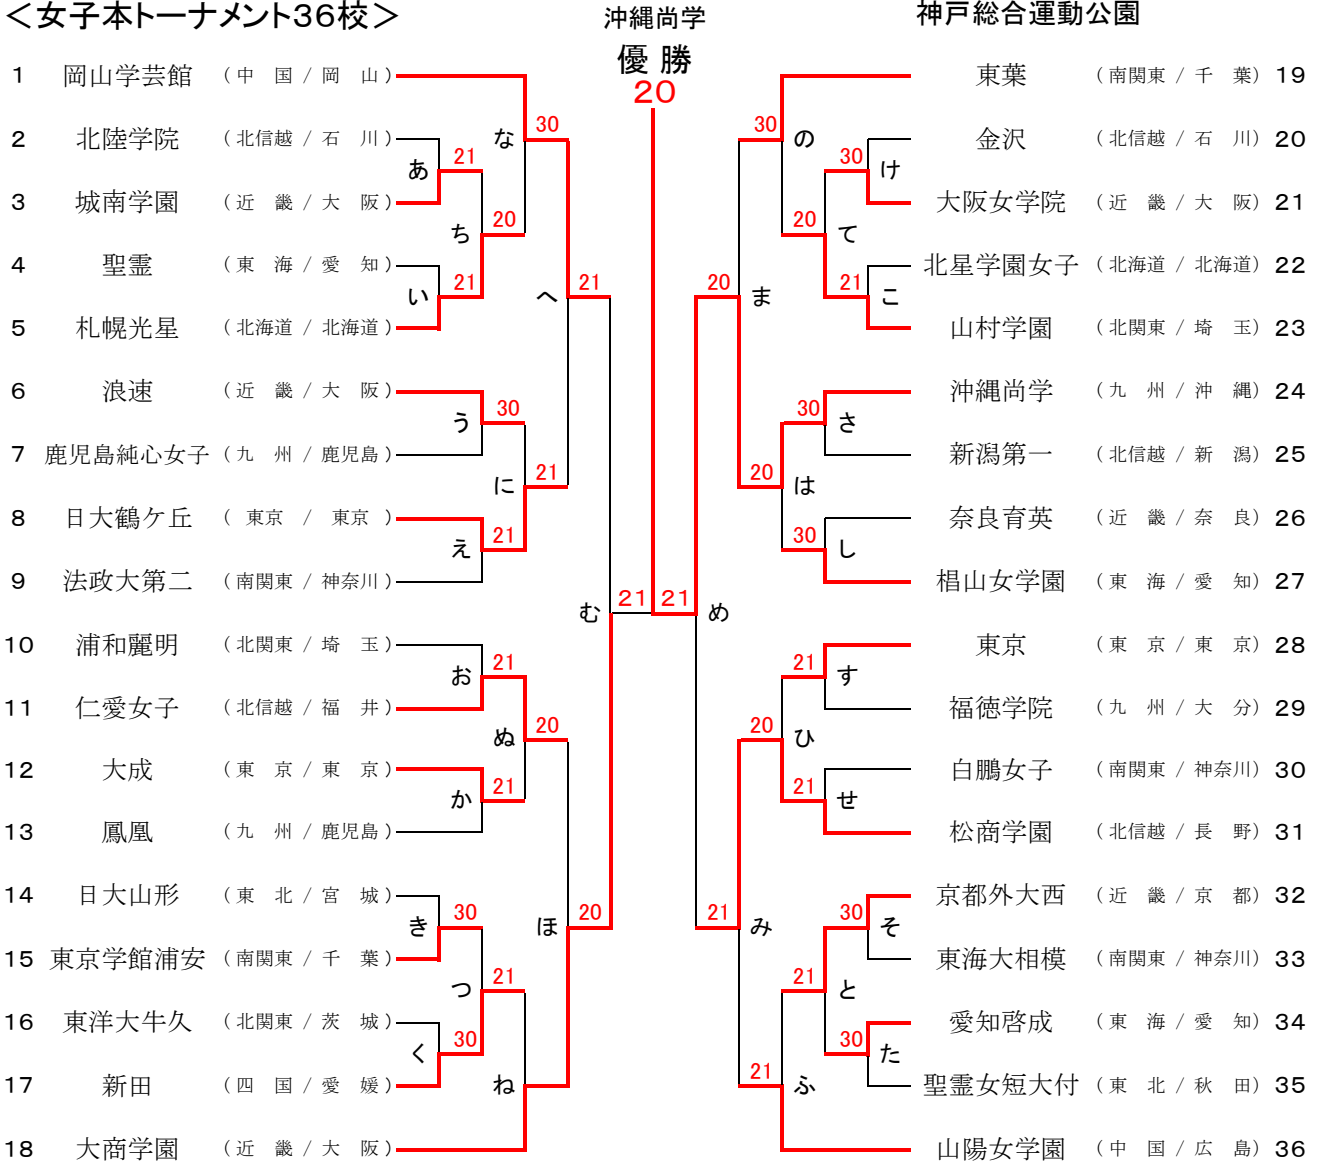

# 令和6年 全国私立高等学校テニス選手権 団体戦

令和6年 1月19日～20日  
神戸総合運動公園

## <女子本トーナメント36校>

## <Aシード校>

- A 東葉 (南関東 / 千葉)
- A 大商学園 (近畿 / 大阪)
- A 山陽女学園 (中国 / 広島)
- A 岡山学芸館 (中国 / 岡山)