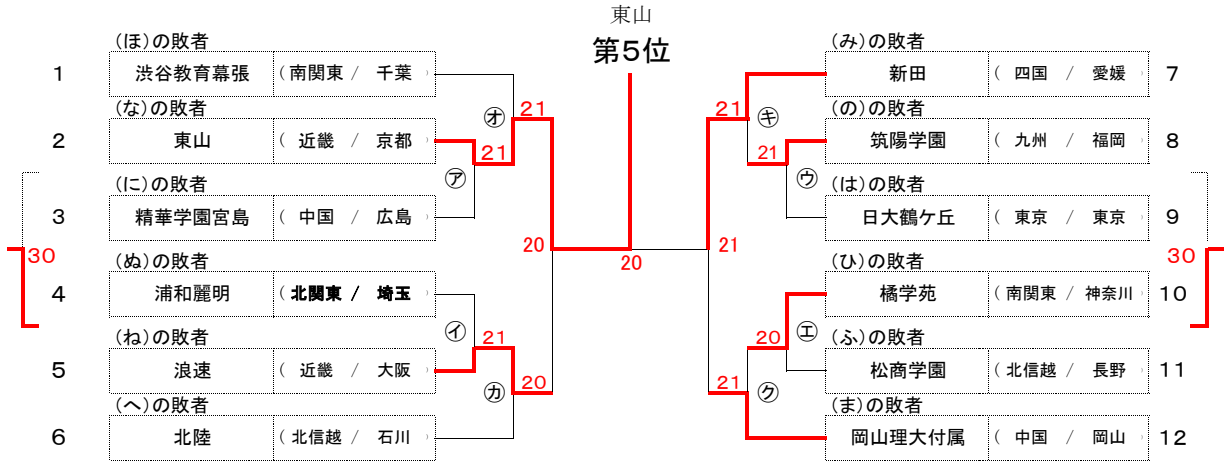

令和 6年 全国私立高等学校テニス選手権 団体戦

<5R 敗者コンソレーション> 1/20 しあわせの村コート

<3~4R 敗者コンソレーション> 1/20 しあわせの村コート (本戦と同一対戦の場合は本戦結果に基づく。)

<1~2R敗者コンソレーション> 1/19~ しあわせの村コート (本戦と同一対戦の場合は本戦結果に基づく。)