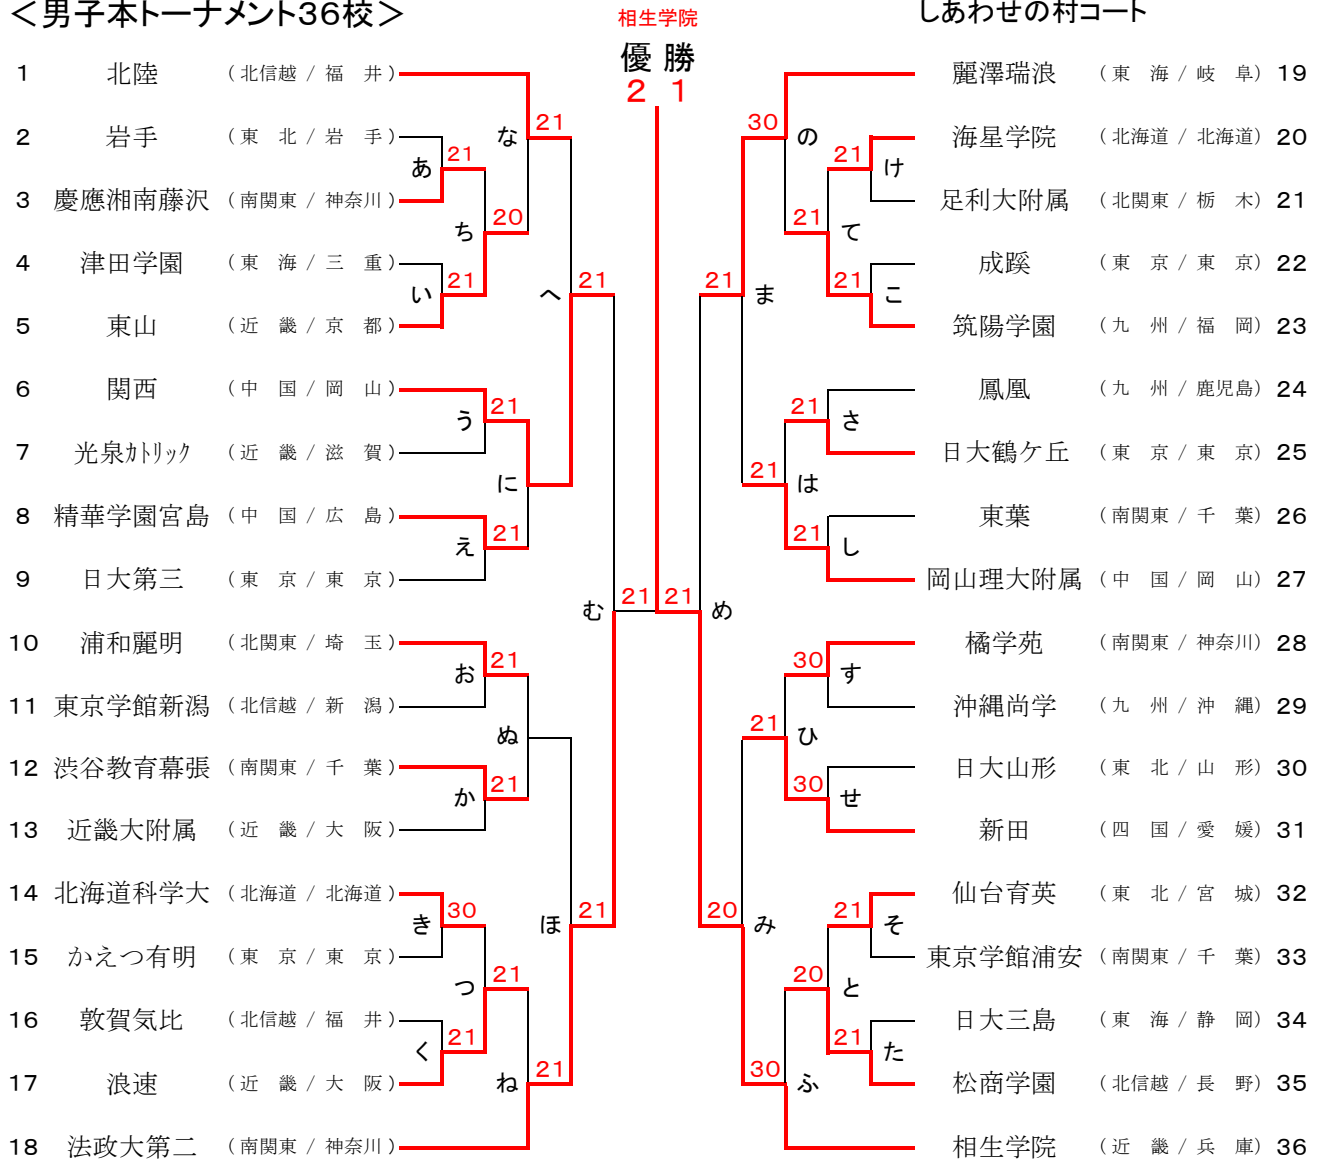

令和6年 全国私立高等学校テニス選手権 団体戦

令和6年1月19日~20日

しあわせの村コート

<男子本トーナメント36校>

<Aシード校>

- A 法政大第二 (南関東 / 神奈川)
- A 麗澤瑞浪 (東海 / 岐阜)
- A 北陸 (北信越 / 福井)
- A 相生学院 (近畿 / 兵庫)

<補欠校>

- 1 英明 (四国 / 香川)
- 2 (/)

<Bシード校>

- B 浦和麗明 (北関東 / 埼玉)
- B 日大第三 (東京 / 東京)
- B 橘学苑 (南関東 / 神奈川)
- B 近畿大附属 (近畿 / 大阪)
- B 岡山理大附属 (中国 / 岡山)
- B 関西 (中国 / 岡山)
- B 新田 (四国 / 愛媛)
- B 鳳凰 (九州 / 鹿児島)